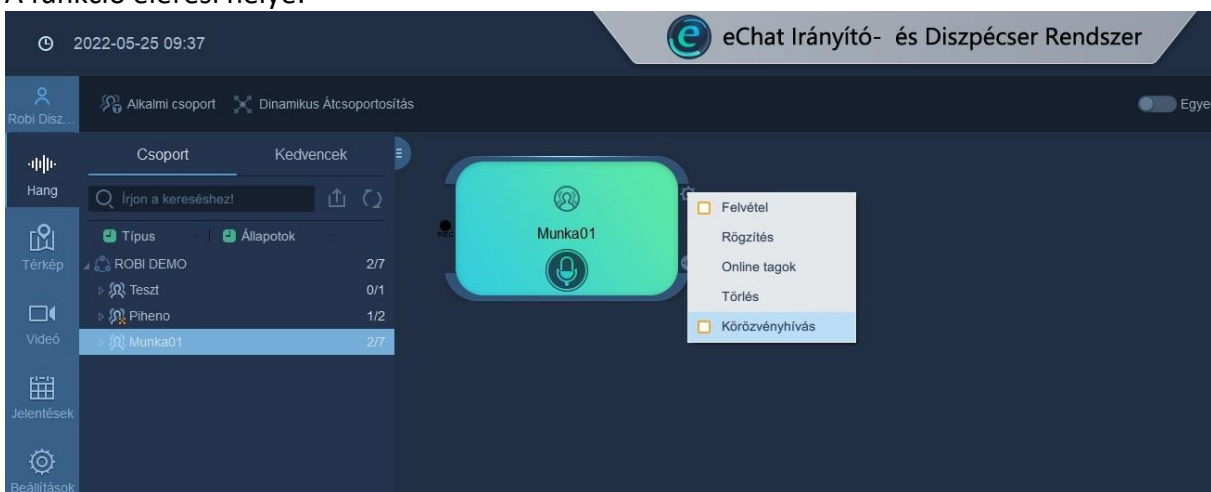

Körözvényhívás

Ezen funkcióval az adott csatornán a Diszpécser programot kezelő személy elsőbbséget fog élvezni a legnagyobb prioritású felhasználóknál is.

Vagyis, ha a Diszpécser hívást indít, akkor megszakít minden egyéb beszédforgalmat az adott csatornán. Ezen kívül minden, a csatornán lévő felhasználó a Diszpécserrel fogja hallani.

Vészhelyzeti hívások esetében és azonnali döntést igénylő kommunikációkor lehet hasznos ez a funkció.

A Hang felület fölön a kiválasztott beszédcsoporra jobb egérgombbal kattintva érjük el a Körözvényhívás funkciót.

A funkció elérési helye:

Aktív Körözvény csatorna jelzése:

Ha már nincs szükség a folyamatos Körözvényhívás funkcióra, akkor az előzően taglalt elérési módon tudjuk kikapcsolni azt.