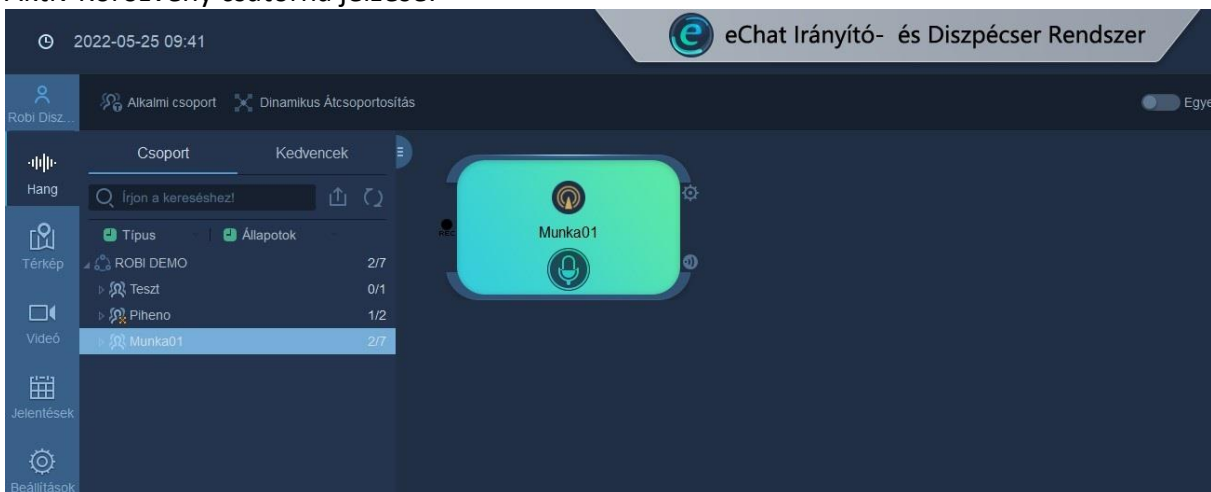

Körözvényhívás

Ezen funkcióval az adott csatornán a Diszpécser programot kezelő személy elsőbbséget fog élvezni a legnagyobb prioritású felhasználóknál is.

Vagyis, ha a Diszpécser hívást indít, akkor megszakít minden egyéb beszédforgalmat az adott csatornán. Ezen kívül minden, a csatornán lévő felhasználó a Diszpécserrel fogja hallani.

Vészhelyzeti hívások esetében és azonnali döntést igénylő kommunikációkor lehet hasznos ez a funkció.

A Hang felület fölön a kiválasztott beszédcsoporra jobb egérgombbal kattintva érjük el a Körözvényhívás funkciót.

A funkció elérési helye:

Aktív Körözvény csatorna jelzése:

Ha már nincs szükség a folyamatos Körözvényhívás funkcióra, akkor az előzően taglalt elérési módon tudjuk kikapcsolni azt.